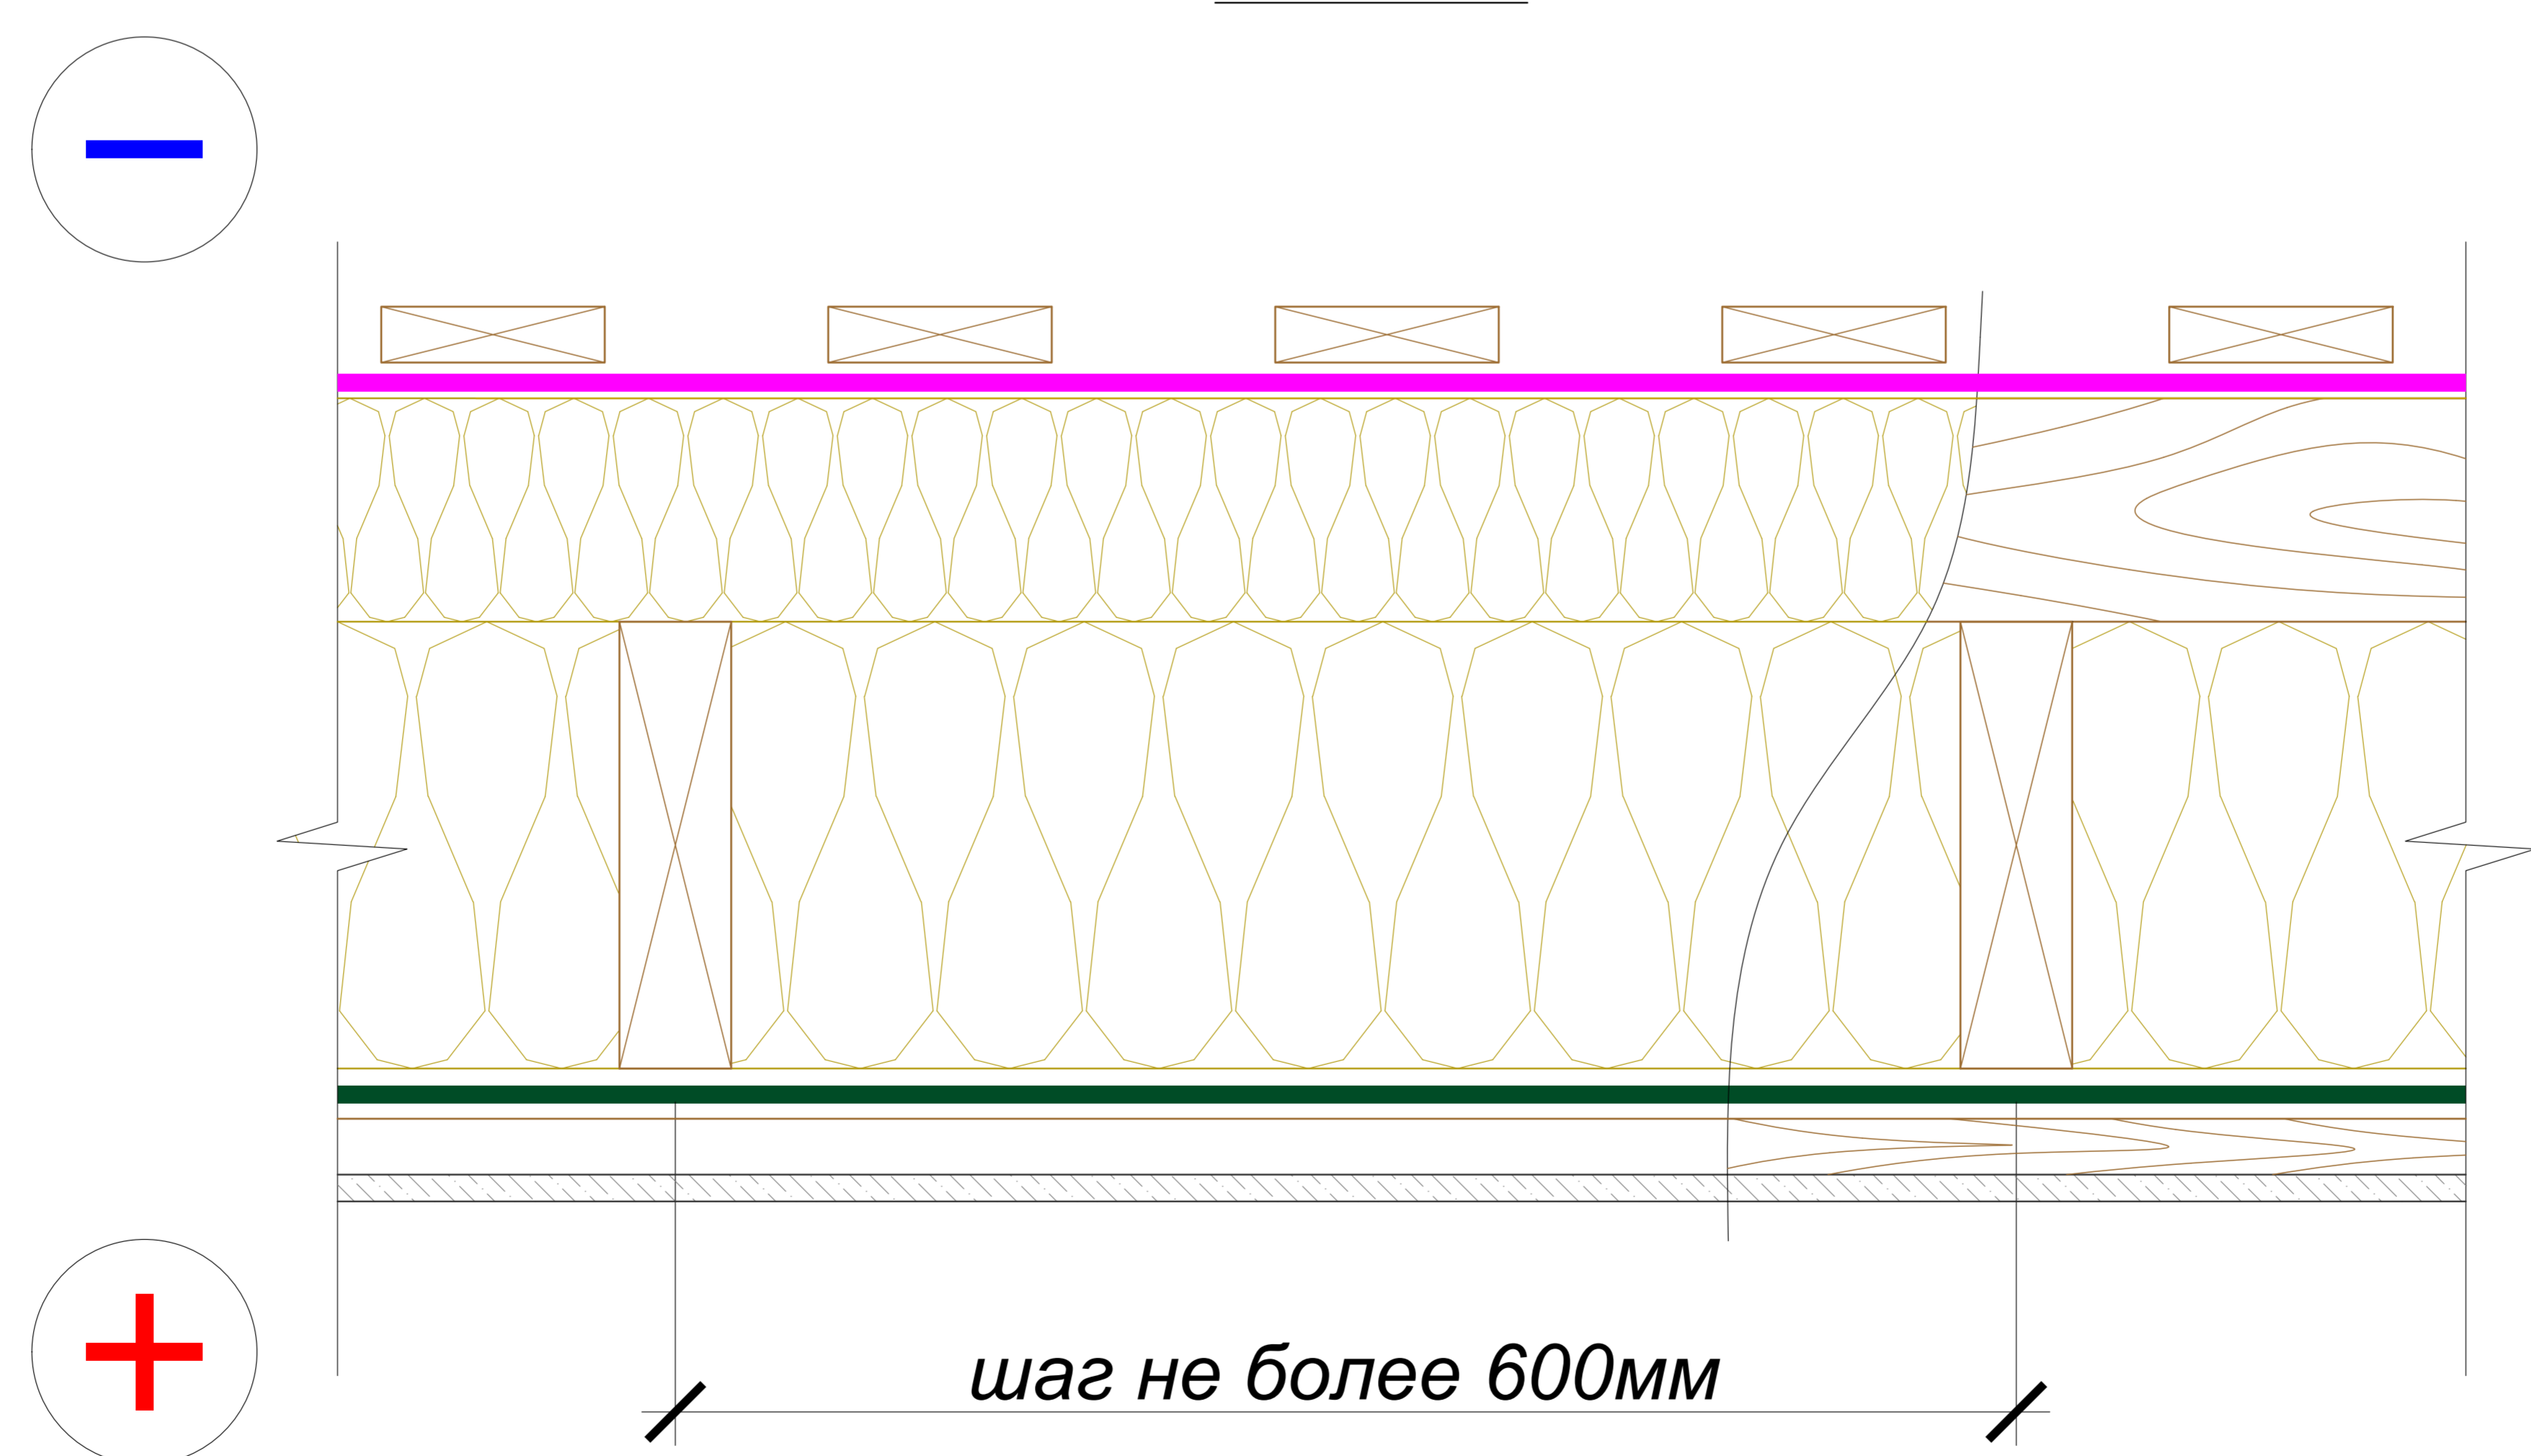

ТН-ПОЛ Чердак
Узел ПОЛ-13-01

А - А

Изм.