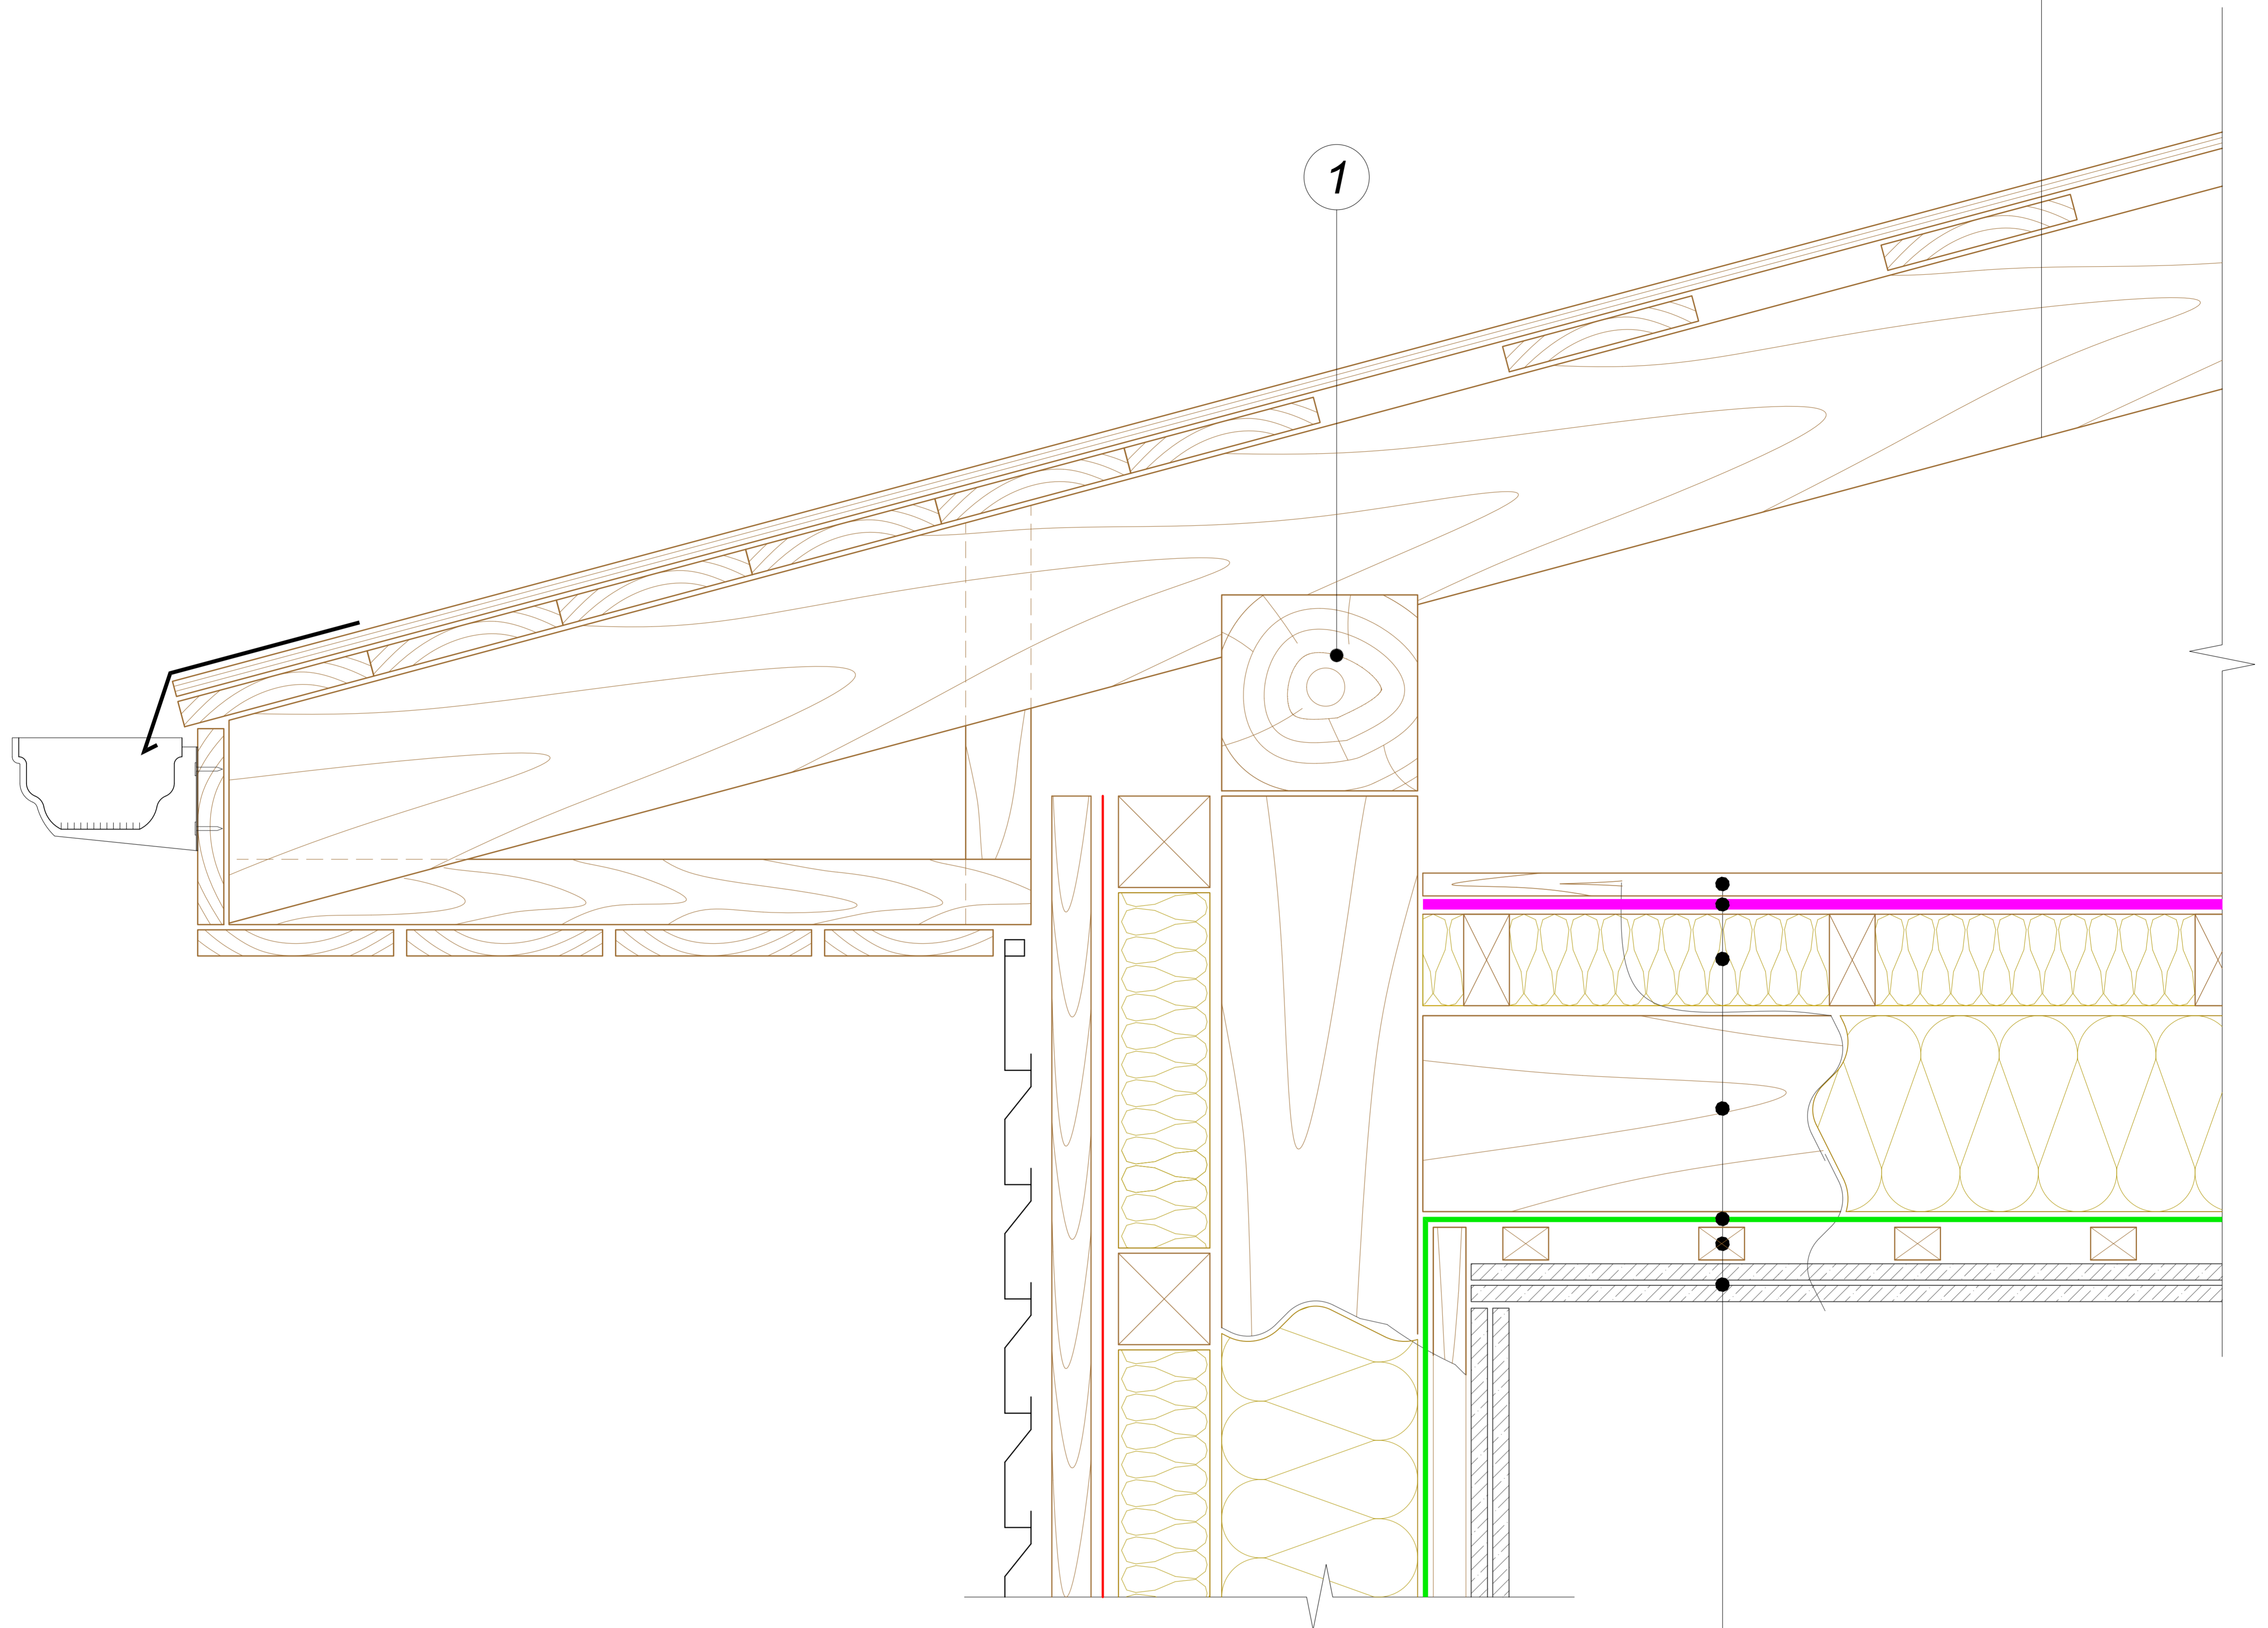

ООО "ТехноНИКОЛЬ-СТРОИТЕЛЬНЫЕ СИСТЕМЫ"

*Система изоляции полов ТехноНИКОЛЬ
ТН-ПОЛ Чердак
Альбом узлов*

Москва 2015

ВЕДОМОСТЬ ЧЕРТЕЖЕЙ
 Система изоляции полов
 ТН-ПОЛ Чердак

Лист	Наименование	Шифр
2	Ведомость чертежей	
3	Чердачное перекрытие	ПОЛ-13-01
4	Примыкание к стене	ПОЛ-13-02

Система ТН-ШИНГЛАС Классик

Черновая обрешетка
Пленка гидро-ветрозащитная ТехноНИКОЛЬ
Теплоизоляционные плиты ТЕХНОЛАЙТ
между деревянным брусом
Теплоизоляционные плиты ТЕХНОЛАЙТ
между лагами деревянными
Пленка пароизоляционная ТехноНИКОЛЬ
Черновая обрешетка перекрытия
Внутренняя отделка помещения

1 *Мауэрлат / Верхняя обвязка каркаса*

Варианты примыкания пола холодного чердака к различным фасадным конструкциям находятся в альбоме чертежей системы ТН-ШИНГЛАС Классик