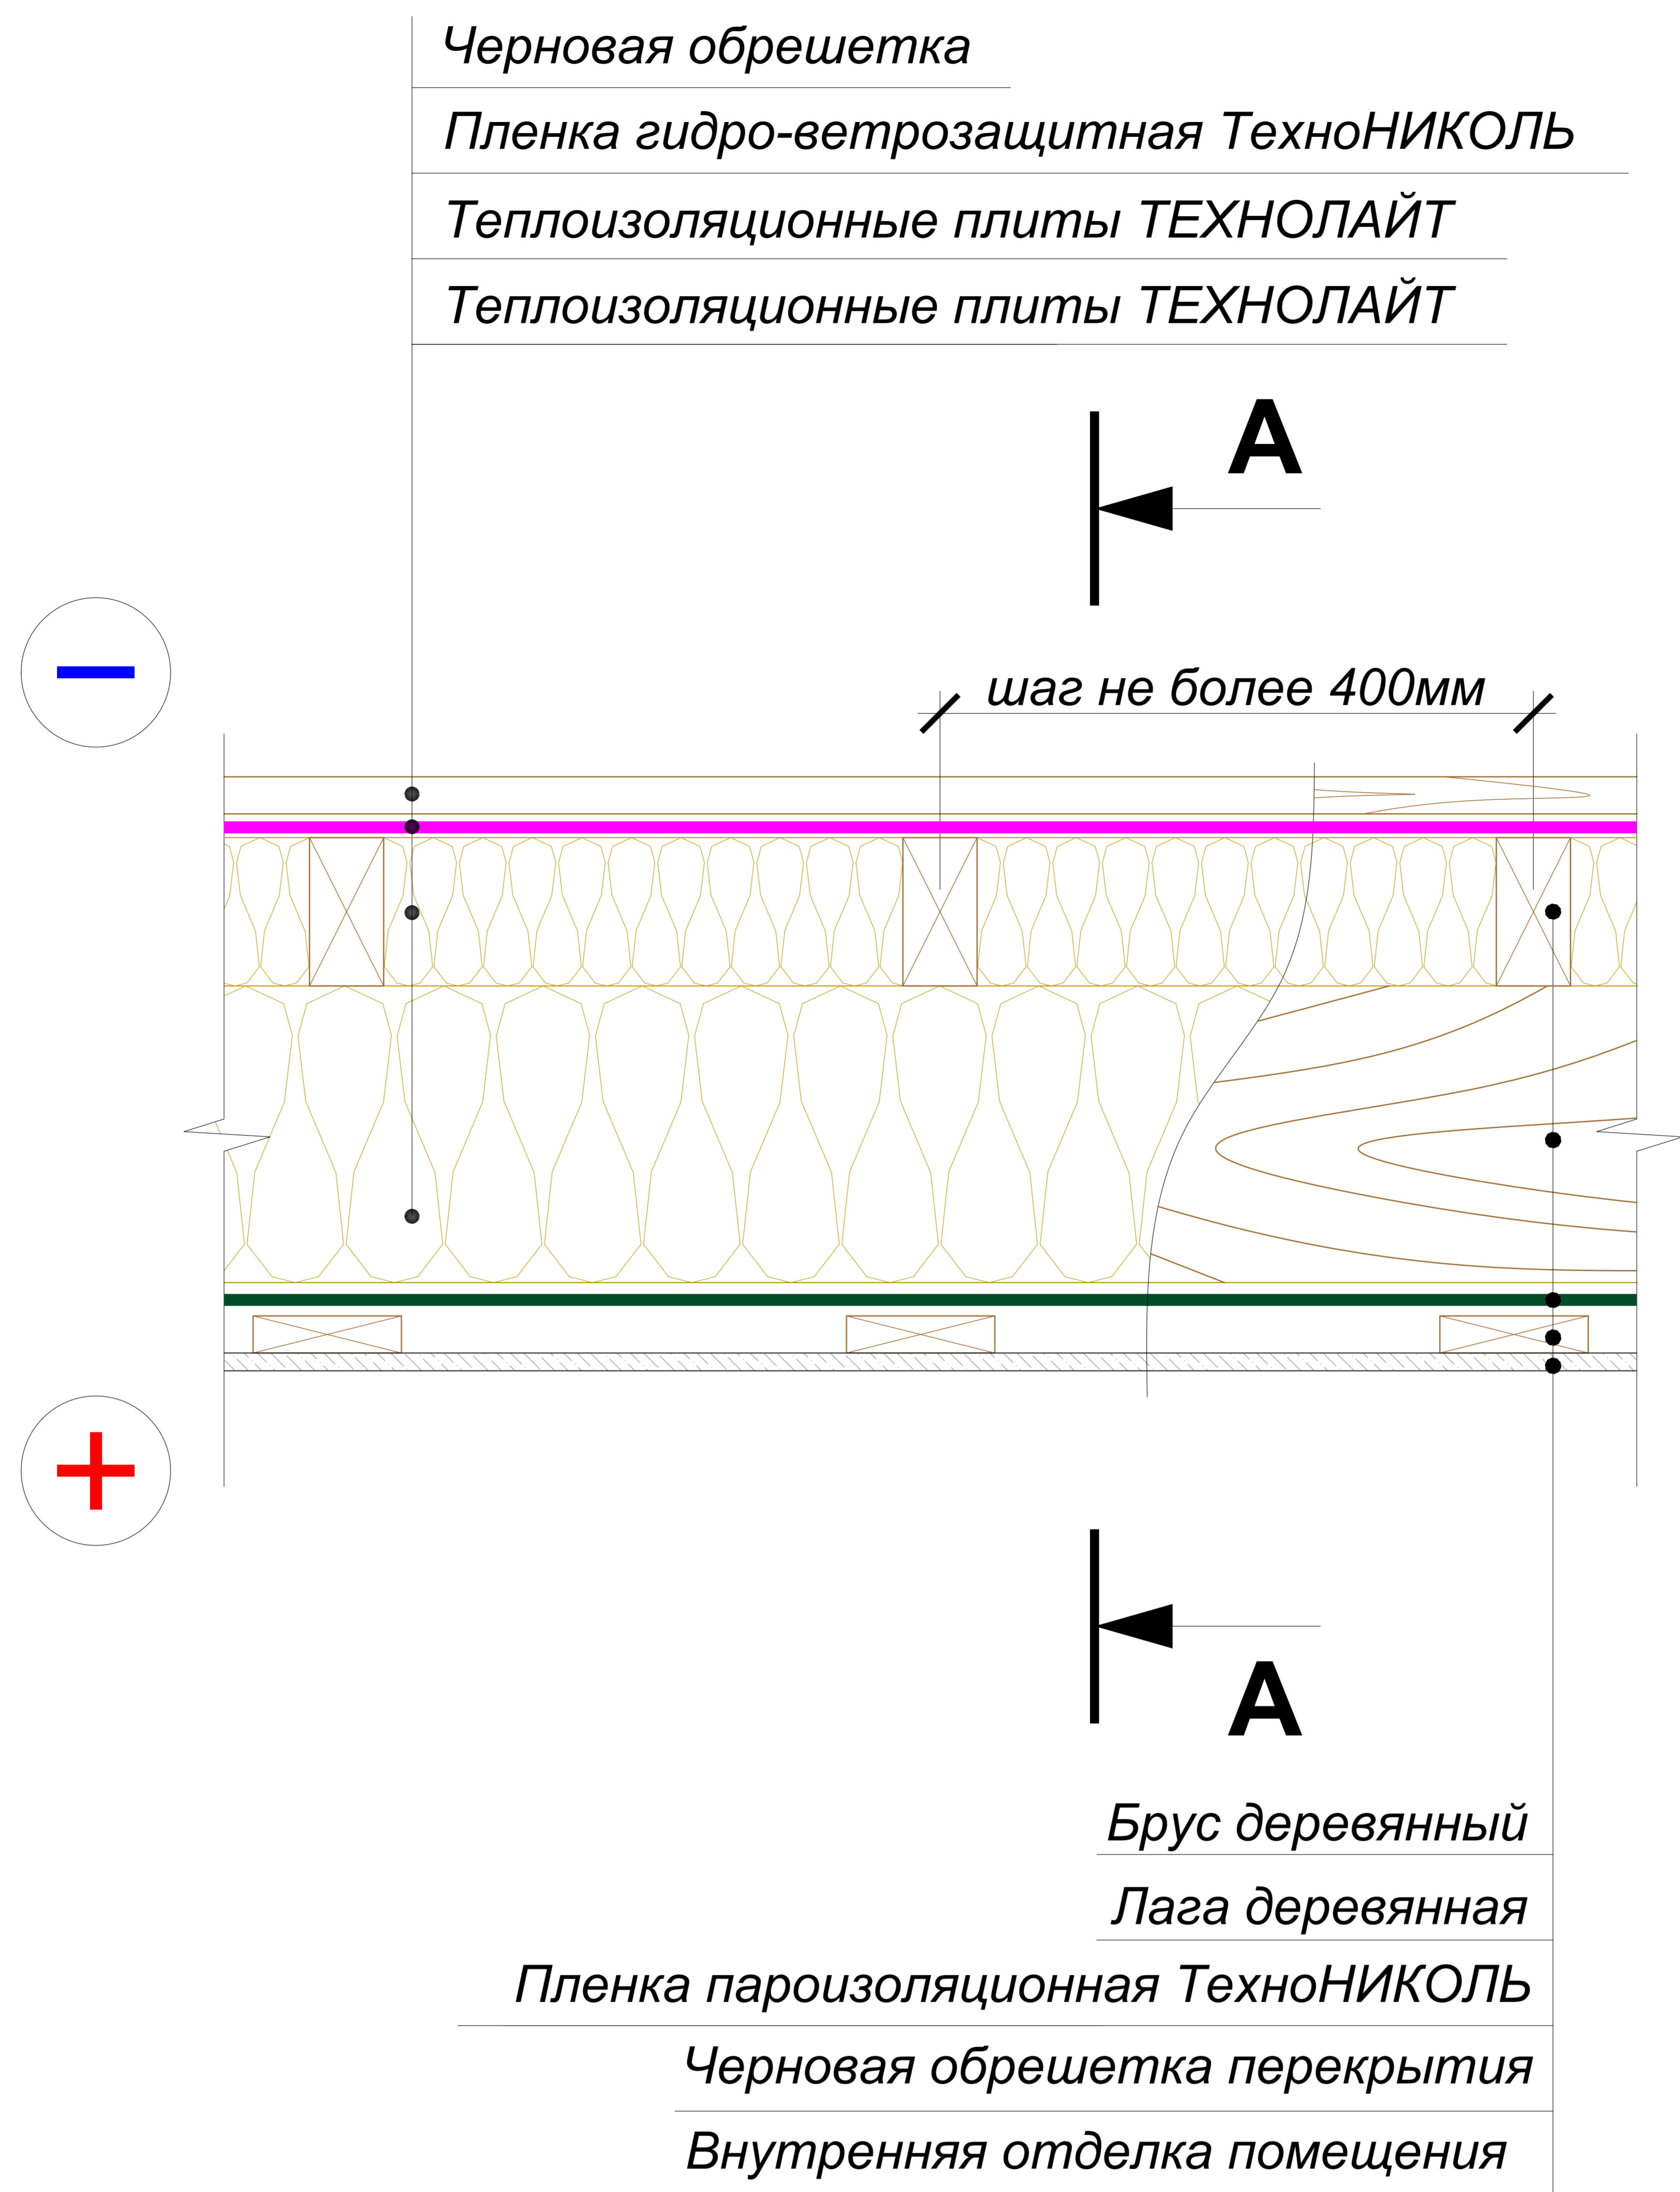

ООО "ТехноНИКОЛЬ-СТРОИТЕЛЬНЫЕ СИСТЕМЫ"

*Система изоляции полов ТехноНИКОЛЬ
ТН-ПОЛ Чердак
Альбом узлов*

Москва 2015

ВЕДОМОСТЬ ЧЕРТЕЖЕЙ
 Система изоляции полов
 ТН-ПОЛ Чердак

Лист	Наименование	Шифр
2	Ведомость чертежей	
3	Чердачное перекрытие	ПОЛ-13-01
4	Примыкание к стене	ПОЛ-13-02

Системы ТехноНИКОЛЬ

Изм.	Кол.уч.	Лист	№ док.	Подпись	Дата				
Разраб.		Плешкин				Пол	Стадия	Лист	Листов
							Р	2	4
						ПОЛ-13 ТН-ПОЛ Чердак Ведомость чертежей			

ТН-ПОЛ Чердак
Узел ПОЛ-13-01

А - А

Изм.					
------	--	--	--	--	--